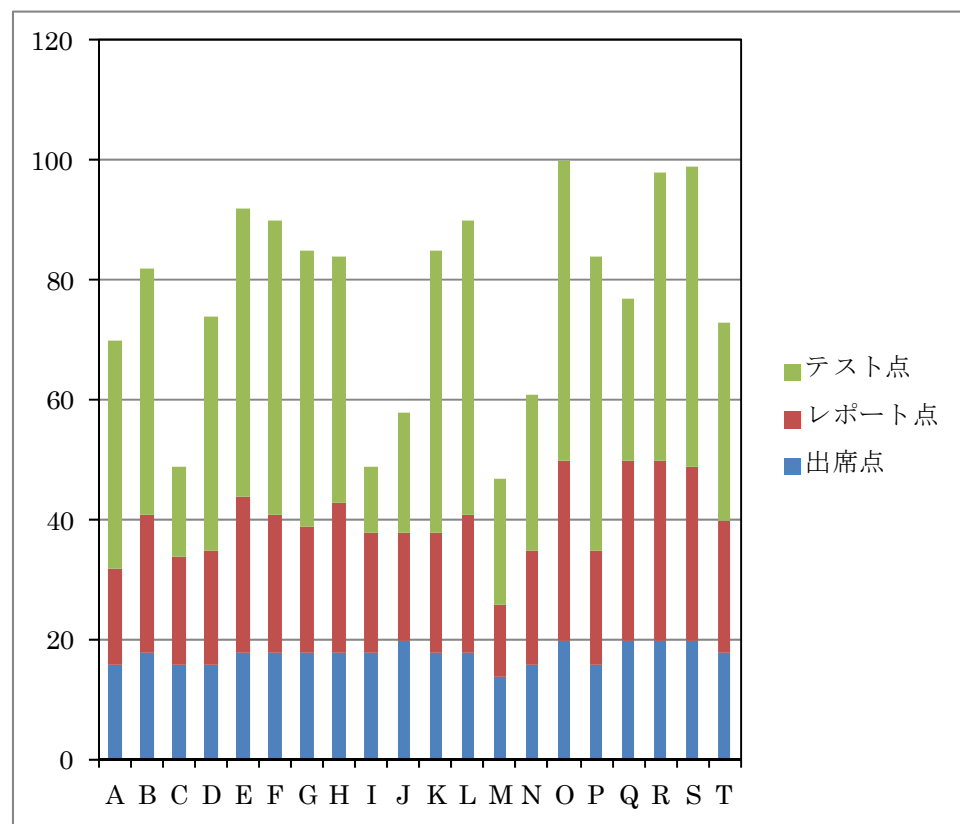

名前	出欠						○の個数	その点数	△の個数	I+J	最終得点
	1日目	2日目	3日目	4日目	5日目	6日目					
A	○	○	○	○	○	○	6	12	0	12	10
B	○	○	○	△	○	○	5	10	1	11	10
C	○	△	×	×	×	×	1	2	1	3	3
D	○	○	○	○	○	○	6	12	0	12	10
E	○	○	△	△	△	○	3	6	3	9	9
F	○	×	○	○	○	○	5	10	0	10	10
G	○	×	×	△	○	○	3	6	1	7	7
H	○	×	○	○	○	△	4	8	1	9	9

名前	出席点	レポート素点	レポート点	テスト素点	テスト点	合計得点	最終得点
A	16	53	16	76	38	70	70
B	18	75	23	82	41	82	82
C	16	60	18	30	15	49	49
D	16	63	19	78	39	74	74
E	18	85	26	96	48	92	92
F	18	78	23	97	49	90	90
G	18	71	21	91	46	85	85
H	18	83	25	81	41	84	84
I	18	68	20	22	11	49	49
J	20	60	18	40	20	58	58
K	18	67	20	93	47	85	85
L	18	77	23	97	49	90	90
M	14	41	12	42	21	47	47
N	16	62	19	52	26	61	61
O	20	100	30	100	50	100	100
P	16	64	19	98	49	84	84
Q	20	99	30	54	27	77	77
R	20	100	30	96	48	98	98
S	20	95	29	100	50	99	99
T	18	73	22	66	33	73	73
満点	20	100		100			
重み	20	30		50		100	