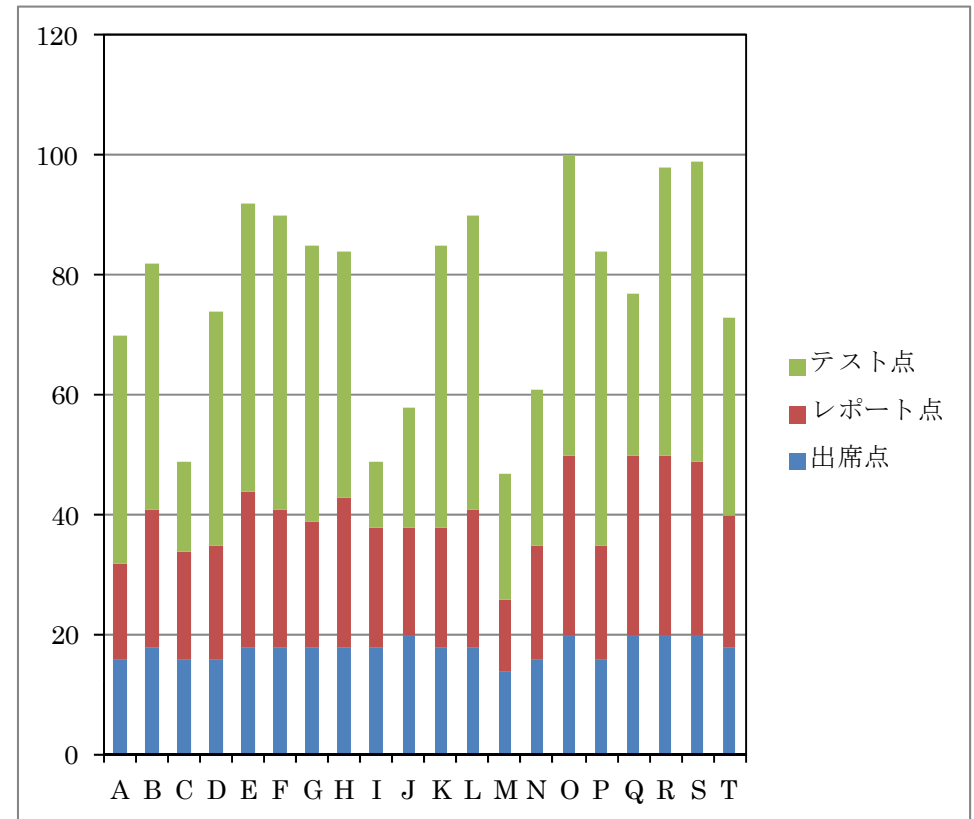

学籍番号 名前

名前	出欠						○の個数	その点数	△の個数	I+J	最終得点
	1日目	2日目	3日目	4日目	5日目	6日目					
A	○	○	○	○	○	○	6	12	0	12	10
B	○	○	○	△	○	○	5	10	1	11	10
C	○	△	×	×	×	×	1	2	1	3	3
D	○	○	○	○	○	○	6	12	0	12	10
E	○	○	△	△	△	○	3	6	3	9	9
F	○	×	○	○	○	○	5	10	0	10	10
G	○	×	×	△	○	○	3	6	1	7	7
H	○	×	○	○	○	△	4	8	1	9	9

名前	出席点	レポート素点	レポート点	テスト素点	テスト点	合計得点	最終得点
A	16	53	16	76	38	70	70
B	18	75	23	82	41	82	82
C	16	60	18	30	15	49	49
D	16	63	19	78	39	74	74
E	18	85	26	96	48	92	92
F	18	78	23	97	49	90	90
G	18	71	21	91	46	85	85
H	18	83	25	81	41	84	84
I	18	68	20	22	11	49	49
J	20	60	18	40	20	58	58
K	18	67	20	93	47	85	85
L	18	77	23	97	49	90	90
M	14	41	12	42	21	47	47
N	16	62	19	52	26	61	61
O	20	100	30	100	50	100	100
P	16	64	19	98	49	84	84
Q	20	99	30	54	27	77	77
R	20	100	30	96	48	98	98
S	20	95	29	100	50	99	99
T	18	73	22	66	33	73	73
満点	20	100		100			
重み	20	30		50		100	